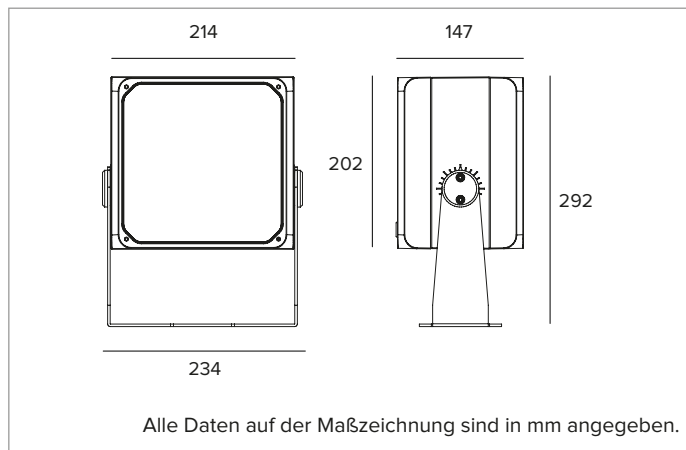

LICHTQUELLE

Hocheffiziente COB-LED Ra80.

Die Energieeffizienzklasse des Produkts: C

Nennleistung: 63W

Nenn-Lichtstrom: 8657lm

Farbwiedergabeindex: 80

Rf: 84

Rg: 97

Ähnliche Farbtemperatur: 3000K

SDCM: 2

Lebensdauer (L80/B10): >50000h tq +25°C

BELEUCHUNGSTECHNISCHE MERKMALE

Präzisionsoptik mit konvexen Facettierungen aus spiegelndem eloxiertem Aluminium, Diffusor aus gegossenem Glas.

Optik: REFLEKTOR

Abstrahlwinkel: WFL

Optische Effizienz: 72%

Leuchten-Lichtstrom: 6271lm

Lichtausbeute: 91lm/W

Fotobiologische Sicherheit: Risikogruppe 1 (RG 1 = geringes Risiko)

MECHANISCHE MERKMALE

Gehäuse aus eloxiertem und lackiertem Druckguss-Aluminium und Befestigungshalterung aus lackiertem Edelstahl. Rotation um ±45° auf horizontaler Ebene und um 0-180° auf vertikaler Ebene.

Farbe und Oberfläche: Ferrit

Gewicht: 6,7Kg

Schutzart: IP66

Mechanische Belastbarkeit: IK10

ELEKTRISCHE MERKMALE

Einschließlich elektronischem ON-OFF Betriebsgerät. Vorverkabelt mit 1,5 m Kabel H07RN-F.

Leistungsaufnahme der Leuchte: 69W

Betriebsgerät: 220-240Vac 50/60Hz

Schutzklasse: SCHUTZKLASSE 1

Treiberart / Steuerung: ON-OFF

einschließlich Treiber: JA

Klasse F: JA

SAFE FLICKER: PstLM=<1 und SVM=<0,4 (IEC TR 61547-1 und IEC TR 63158), um ein angenehmeres und sicheres Licht zu garantieren

Umgebungstemperaturen: -25°C / +35°C

INSTALLATION

Befestigungshalterung mit Einstellung der Ausrichtung.

HINWEISE

Das Produkt ist mit der technischen Lösung "Waterblock Smart" ausgestattet, bei der die Anschlusskabel mit Harz beschichtet werden, wodurch die Gefahr, dass Feuchtigkeit zum Treiber oder zur Leuchte aufsteigt, gemindert wird. Auf Anfrage ist es möglich, das Produkt mit einer Kataphorese-Beschichtung zu versehen. Die 110-277Vac Version ist auf Anfrage erhältlich.

GARANTIE

5 Jahre.

HINWEISE

Leuchte für die Entsorgung/Recycling am Ende der Lebensdauer konzipiert. Austauschbare (nur LED) Lichtquelle durch einen Fachmann. Austauschbare Vorschaltgeräte durch einen Fachmann.

Aus Gründen der technologischen Entwicklung der elektronischen Bauteile unterliegen die aufgeführten Daten eventuellen Aktualisierungen. Daher muss bei der Bestellung eine Bestätigung angefordert werden. Der Lichtstrom und die elektrische Leistung weisen einen Toleranzbereich von +/-10% im Vergleich zum angezeigten Wert auf. Tq bei +25 °C auf (CIE 121).

Technische Änderungen vorbehalten.

Targetti Sankey S.r.l.
Via Pratese, 164
50145 Firenze - Italy
Tel: +39 055 37911
targetti.com
targetti@targetti.com

CCIAA Firenze
Share Capital:
€ 500.000,00
VAT N. (IT):
01537660480
R.E.A: FI-275656

TARGETTI